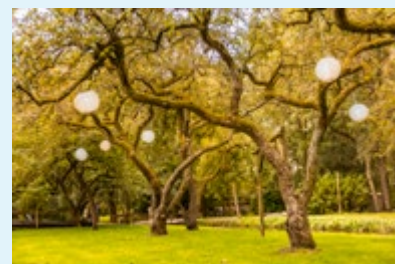

Buitenplaats Vlaardingen
Zuidbuurt 85
3132 KA Vlaardingen

telefoon: 06 345 920 85
(bereikbaar van 09.00 tot 22.00 uur)

e-mailadres: lars@buitenplaatsvlaardingen.nl

BUITENPLAATS

NATUUR
UITVAART
LOCATIE

VLAARDINGEN