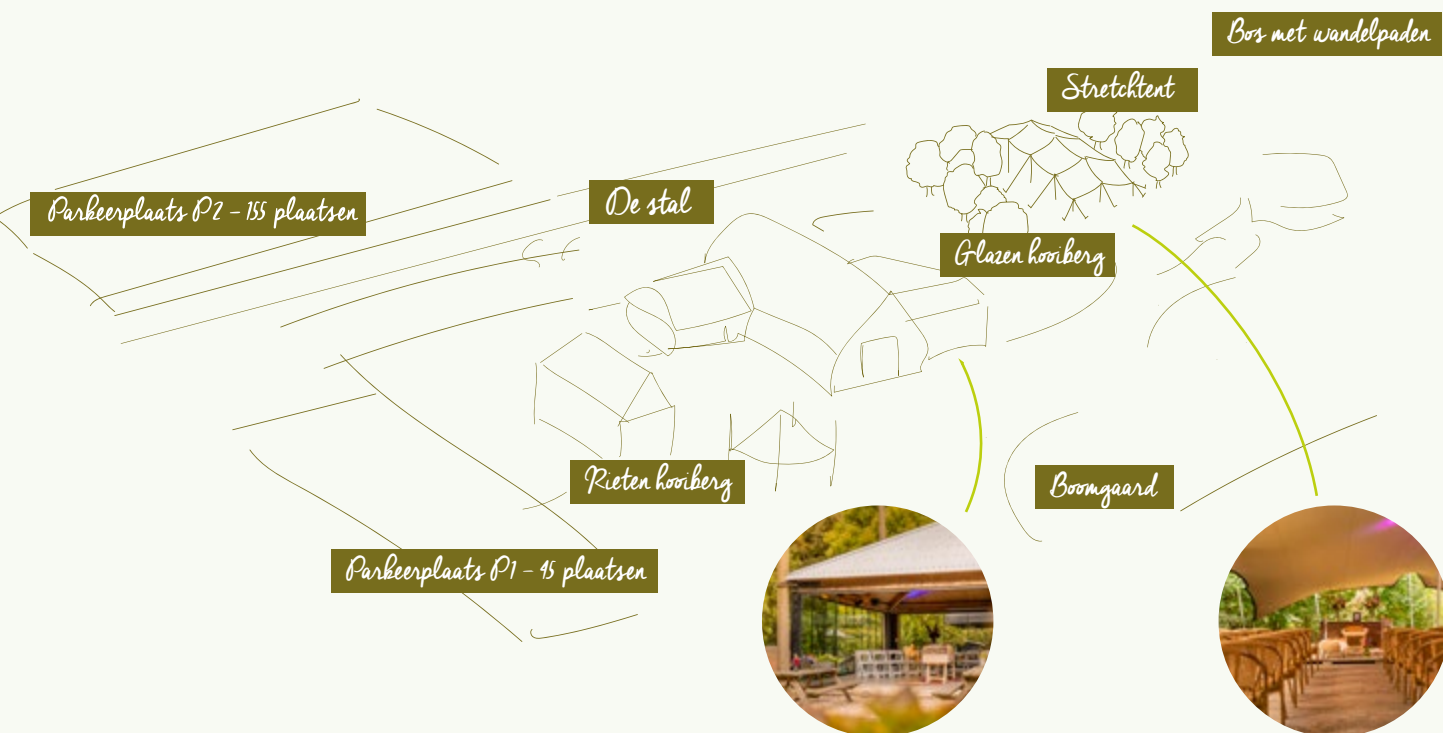

Rust, ruimte,
tijd en aandacht

Het meest bijzondere van de Buitenplaats Vlaardingen is de eenvoud en authenticiteit. De frisse geur van pas gemaaid gras, de statige leilindes, de hoge bomen en de vogels die zich hier thuis voelen.

Vier het leven!

Buitenplaats Vlaardingen
Zuidbuurt 85
3132 KA Vlaardingen

telefoon: 06 345 920 85
(bereikbaar van 09.00 tot 22.00 uur)

e-mailadres: lars@buitenplaatsvlaardingen.nl

BUITENPLAATS

NATUUR
UITVAART
LOCATIE

VLAARDINGEN